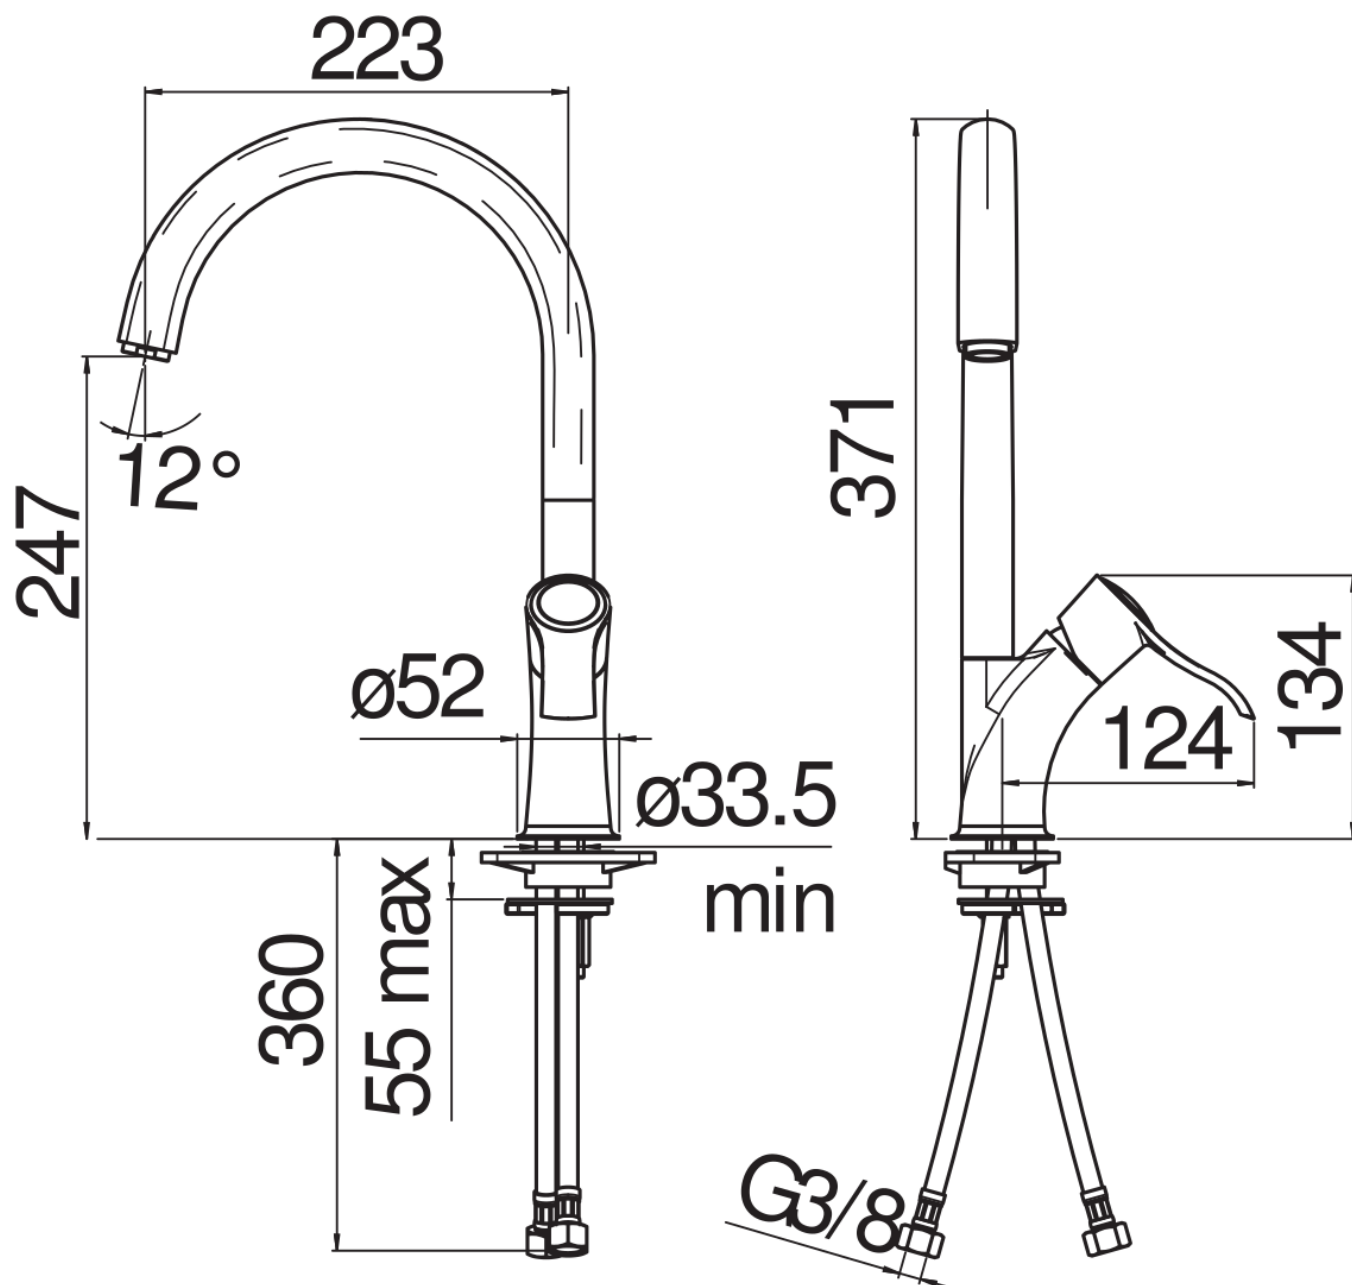

SPECIFICHE

Monocomando

Chrome

Bocca girevole 360°

Aeratore anticalcare M 24 x 1

Flessibili inox ø 3/8"

Limitatore di portata con freno al 50%

Imballo: 56,5 x 29 x 7,1 cm / 0,01163 m<sup>3</sup> / 2,17 kg

CERTIFICAZIONI

DIAGRAMMA DI PORTATA: ACQUA CALDA/FREDDA

DIAGRAMMA DI PORTATA: ACQUA MISCELATA