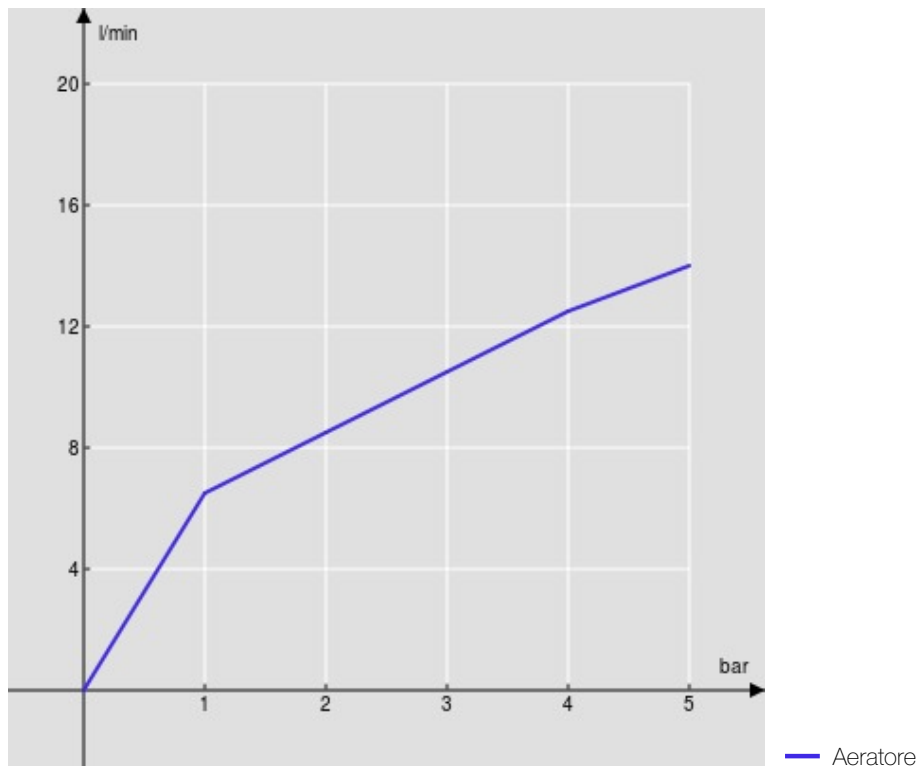

SPECIFICHE

Monocomando

Chrome

Bocca girevole 360°

Aeratore anticalcare M 24 x 1

Flessibili inox ø 3/8"

Limitatore di portata con freno al 50%

Imballo: 56,5 x 29 x 7,1 cm / 0,01163 m<sup>3</sup> / 2,17 kg

CERTIFICAZIONI

DIAGRAMMA DI PORTATA: ACQUA CALDA/FREDDA

DIAGRAMMA DI PORTATA: ACQUA MISCELATA